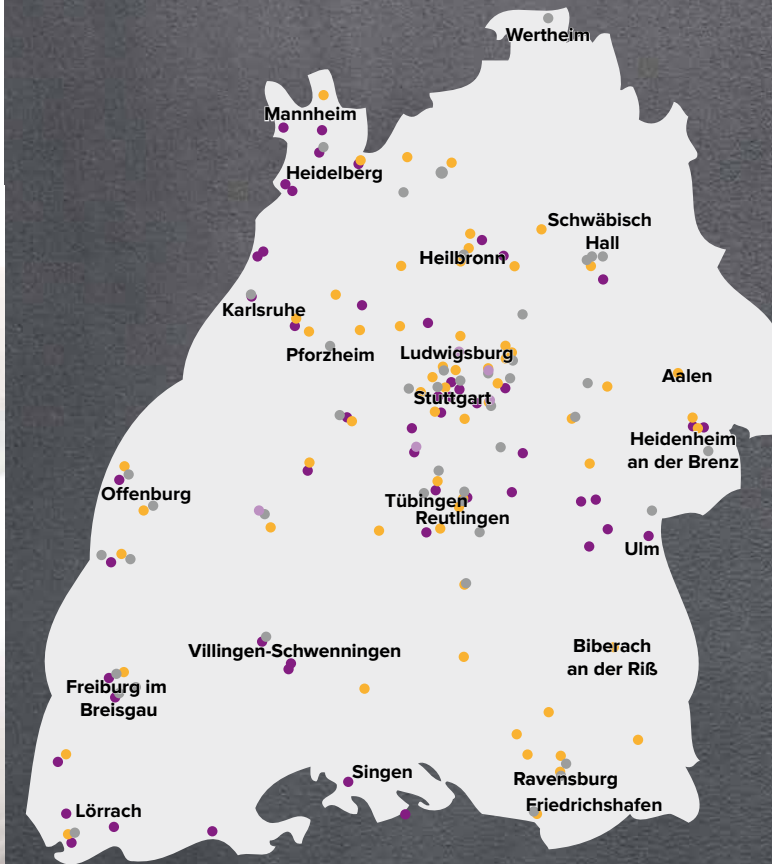

Evangelische Schulen in Baden-Württemberg

- Allgemeinbildende Schulen
- Sonderpädagogische Schulen
- Berufliche Schulen
- Weiterbildungseinrichtungen